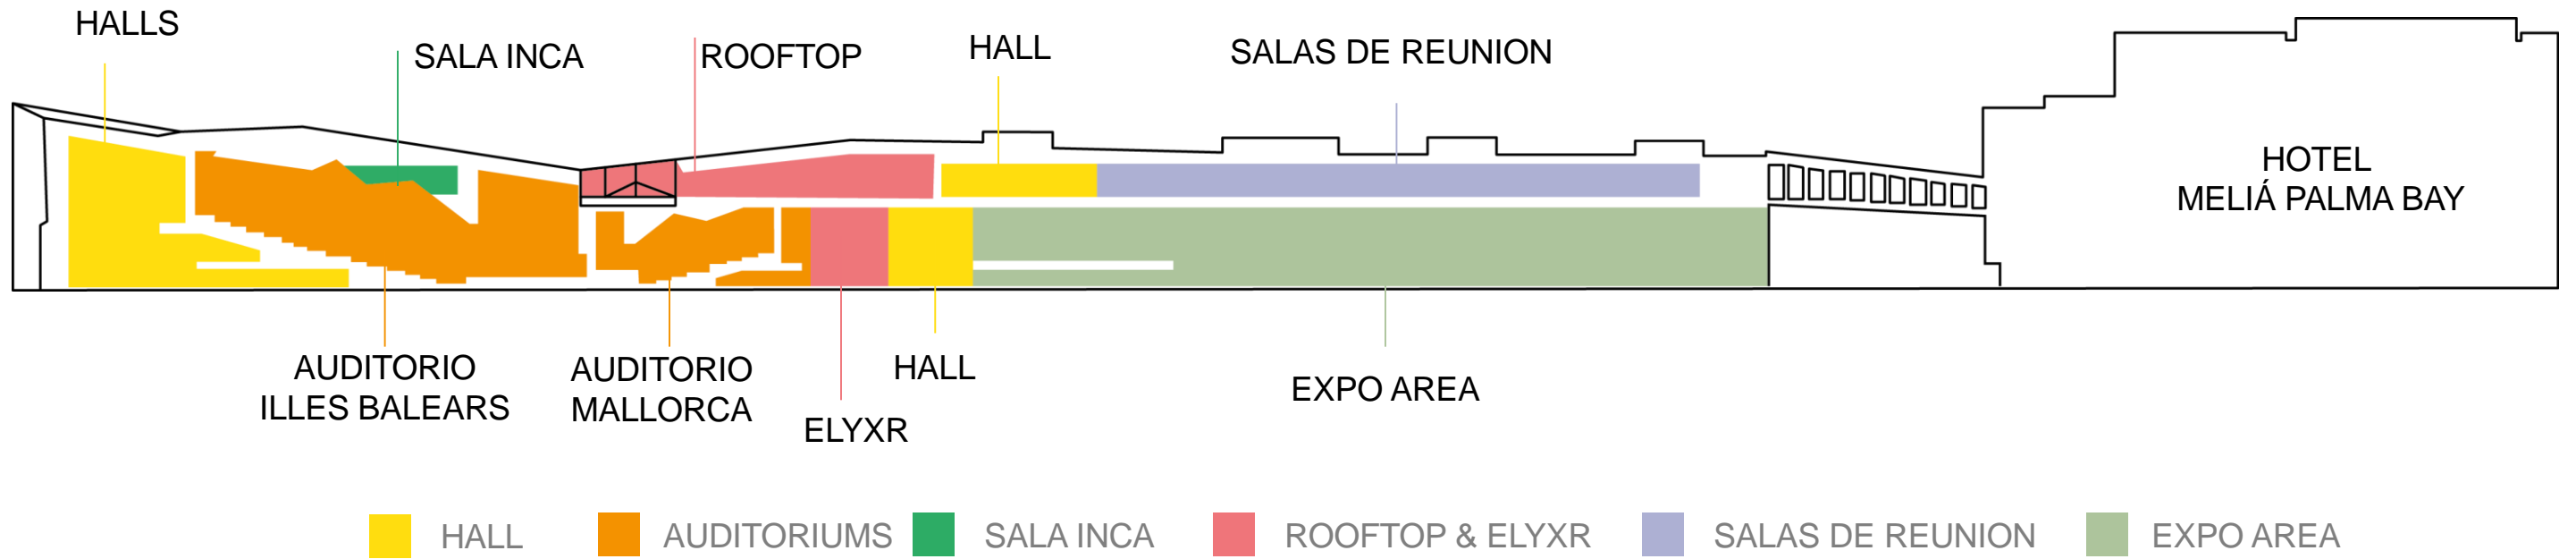

Palau de Congressos de Palma

Managed by Meliá Hotels International